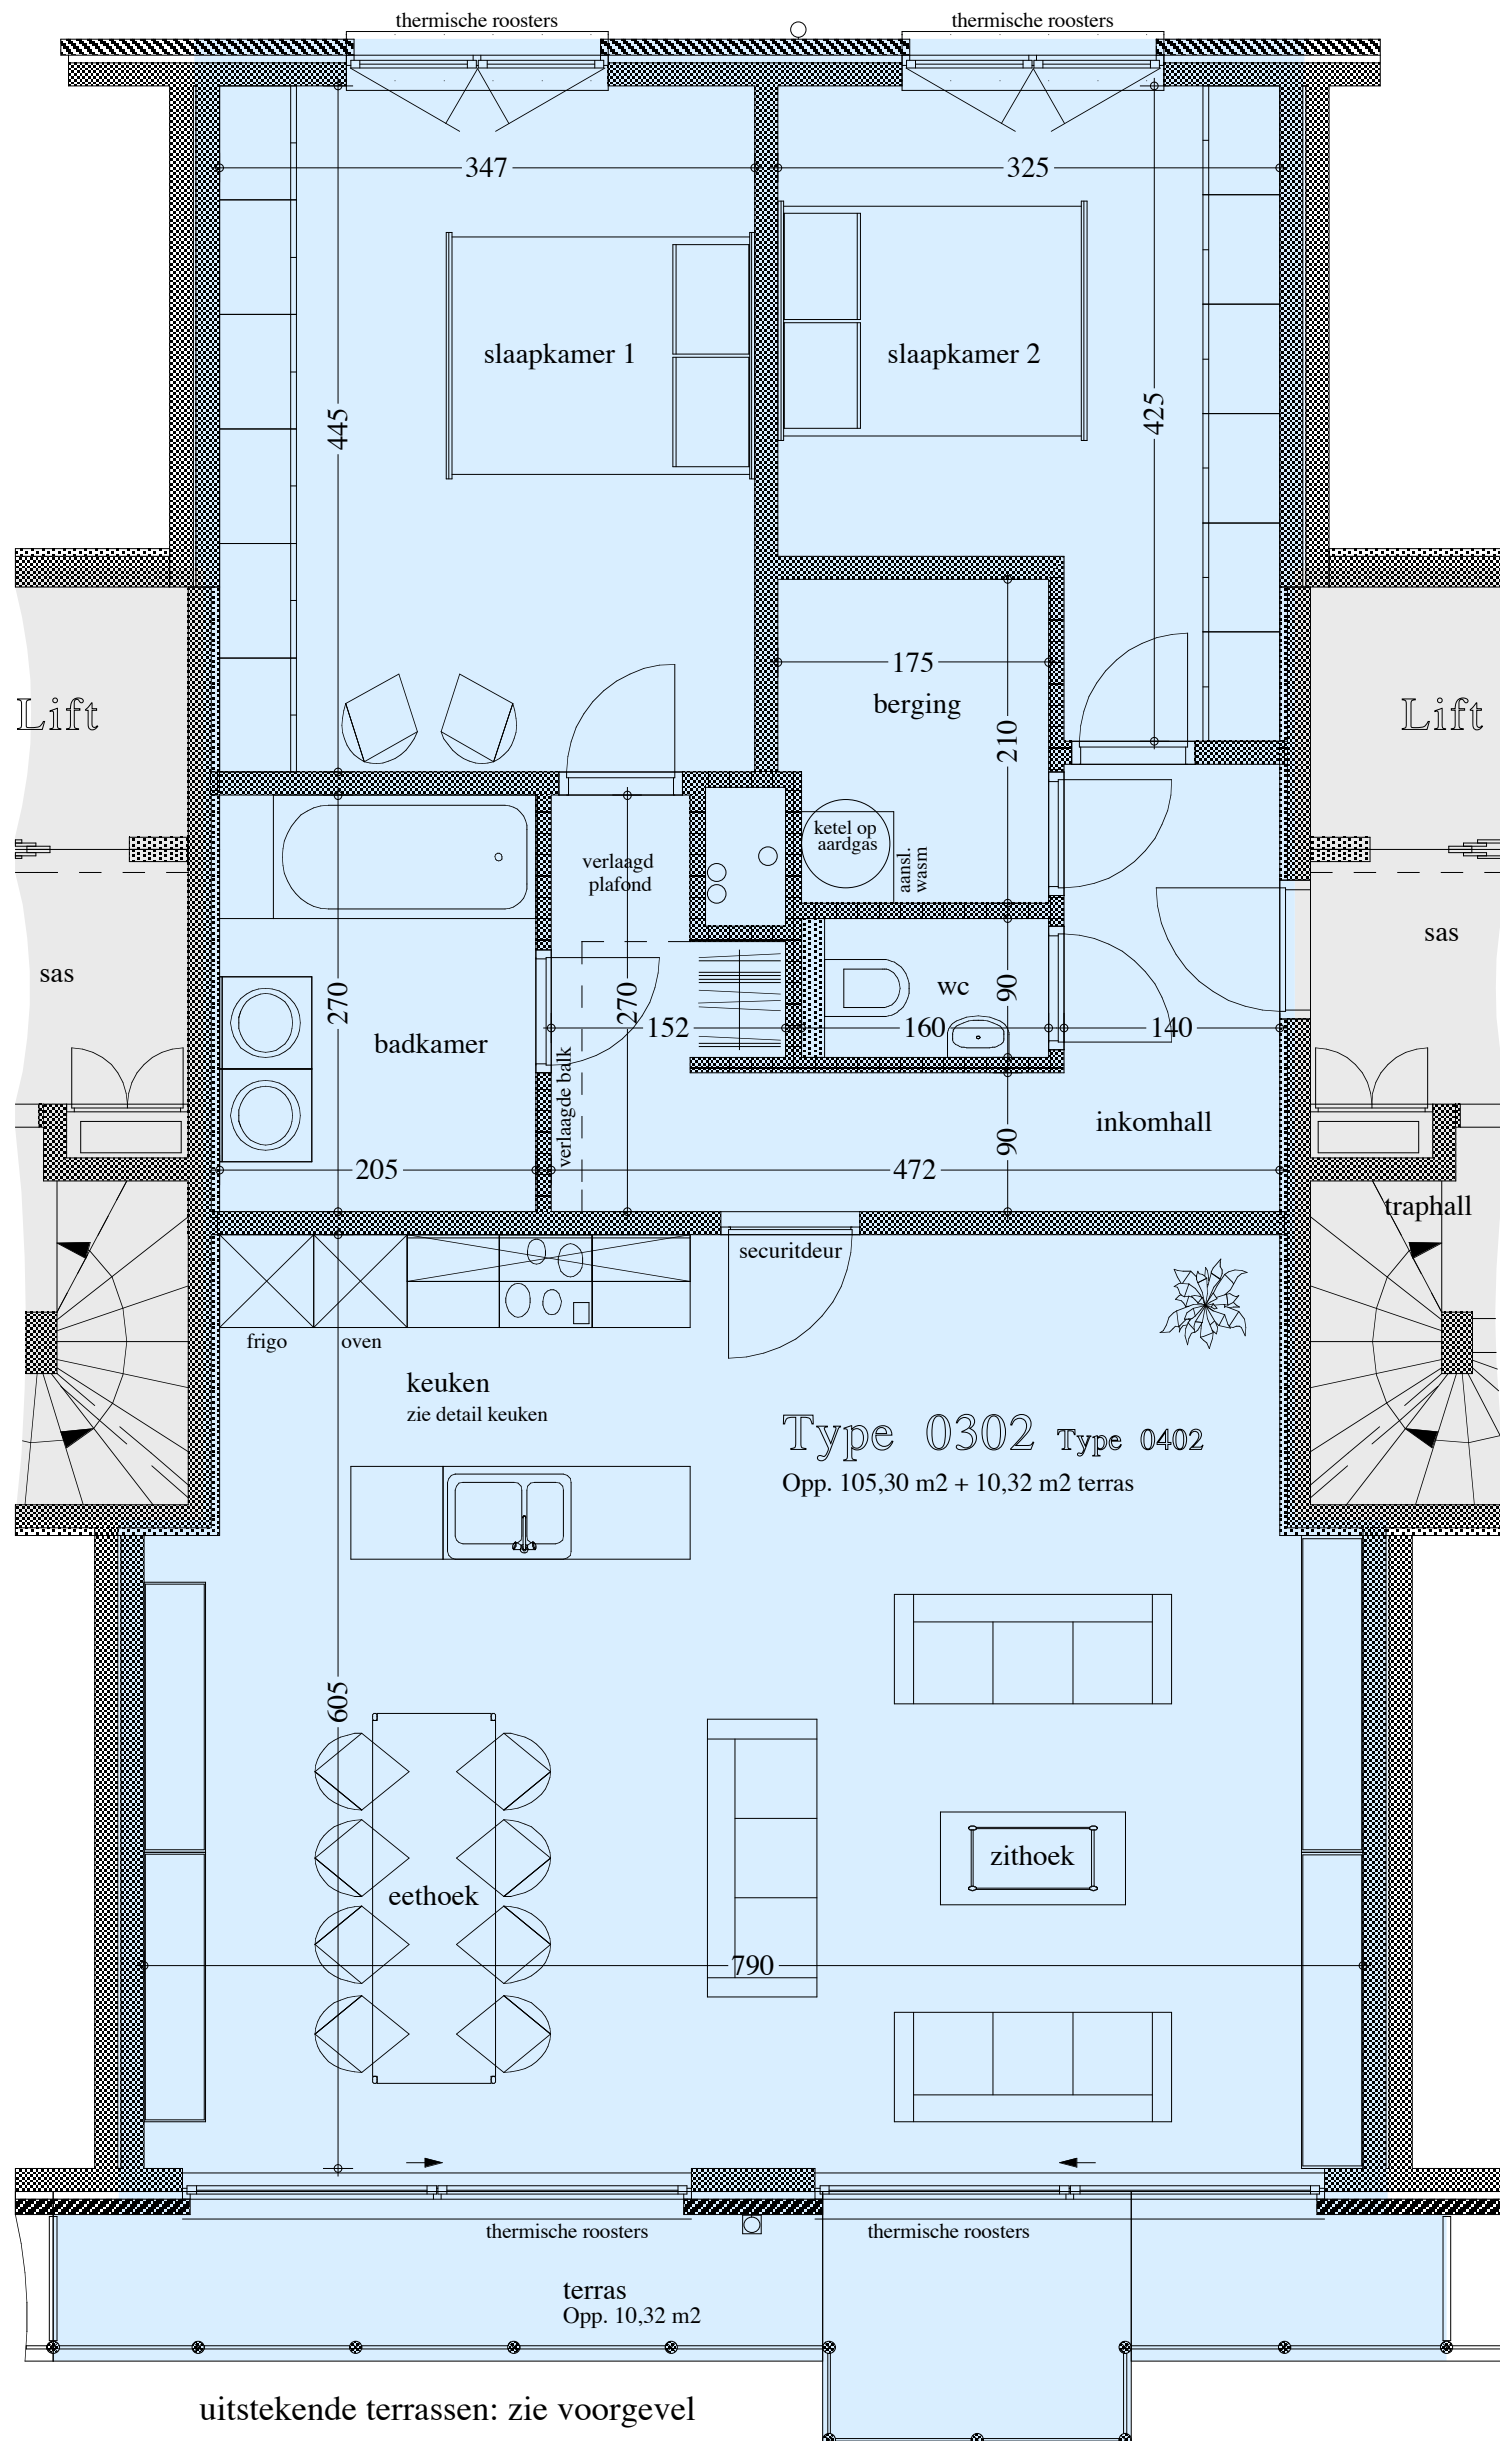

Residentie " Fairy "

Kustlaan - Tijdokstraat te zeebrugge

-Zijde Tijdokstraat-

nivo 3&4 type 0302 & 0402