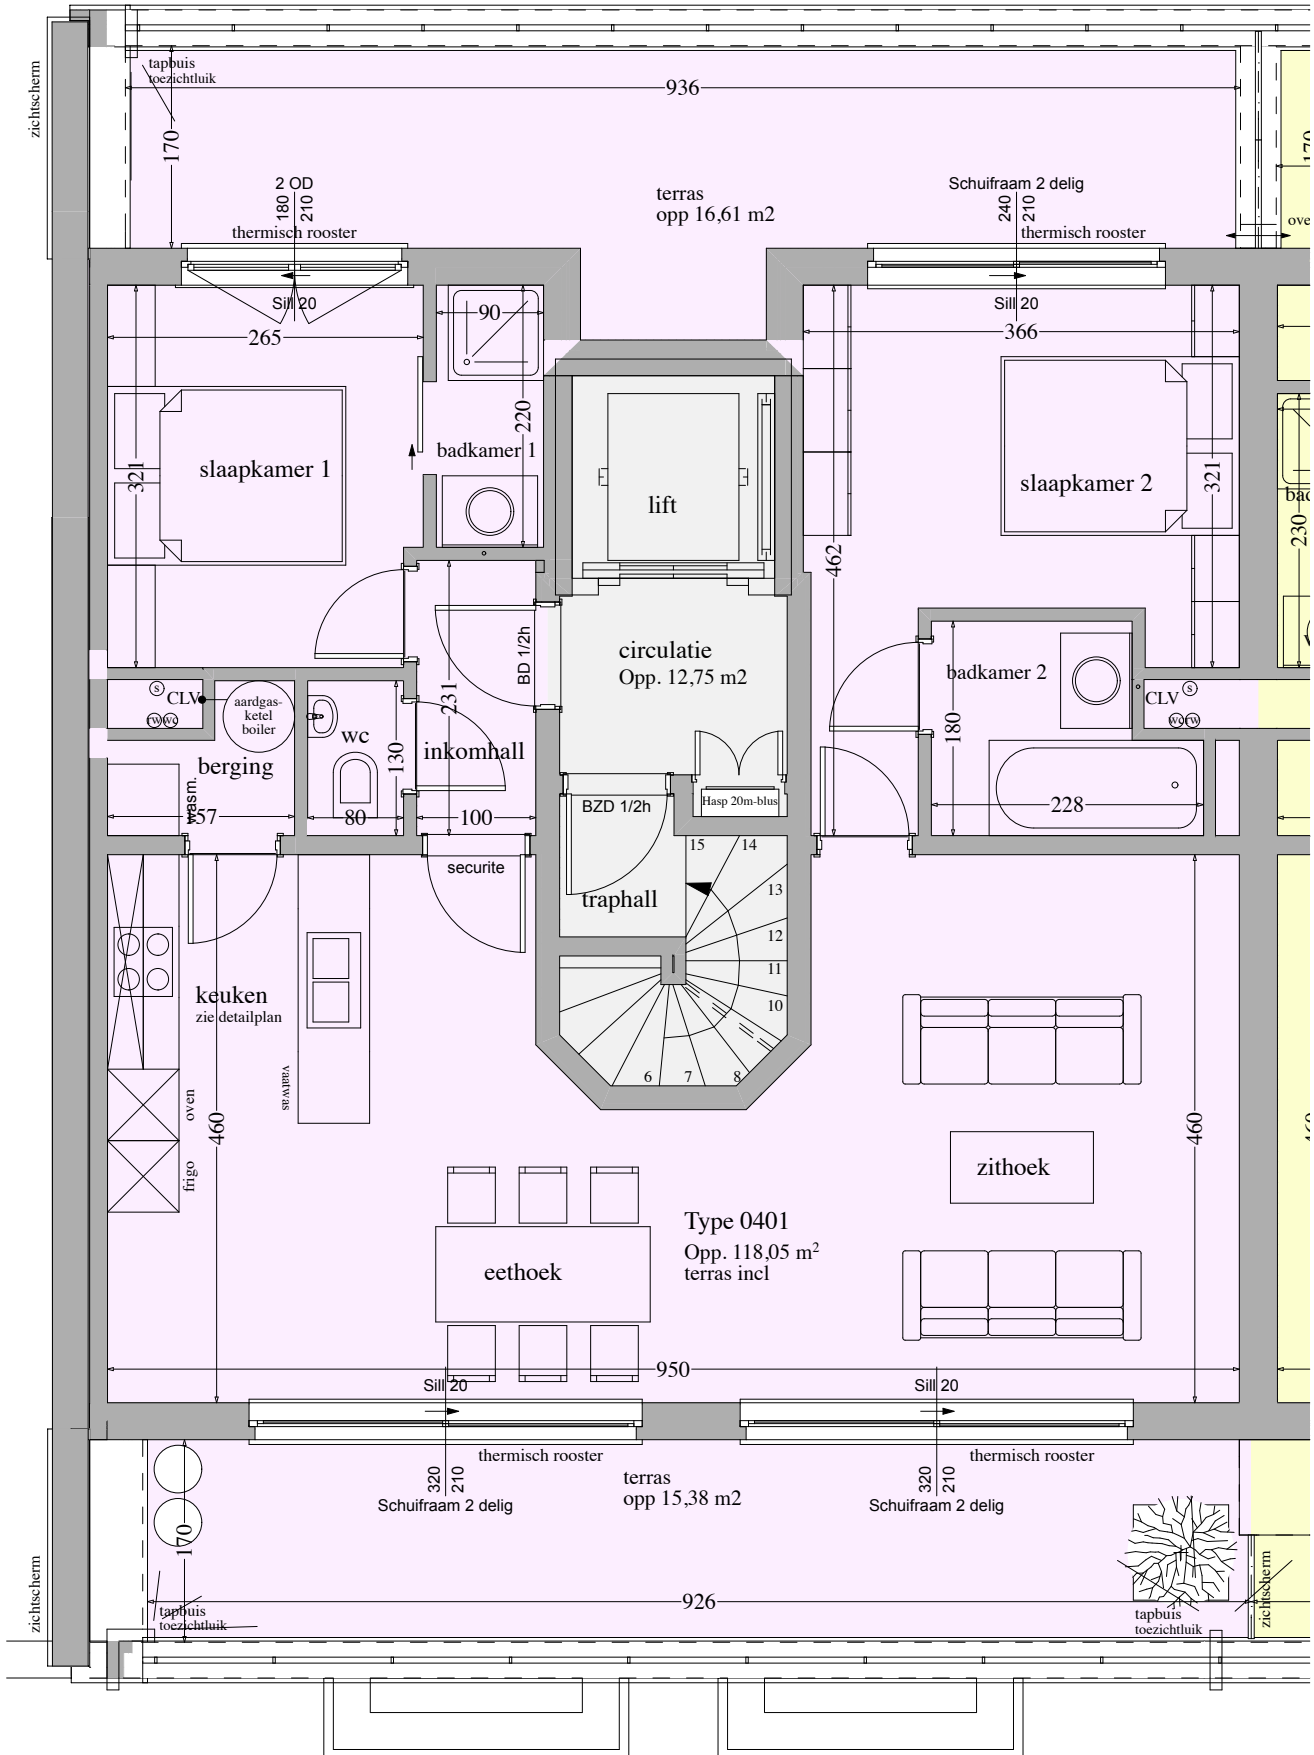

Residentie "Port Marina"

Coppieterstraat 24/28
DE HAAN - WENDUINE

Type 0401

nivo TV