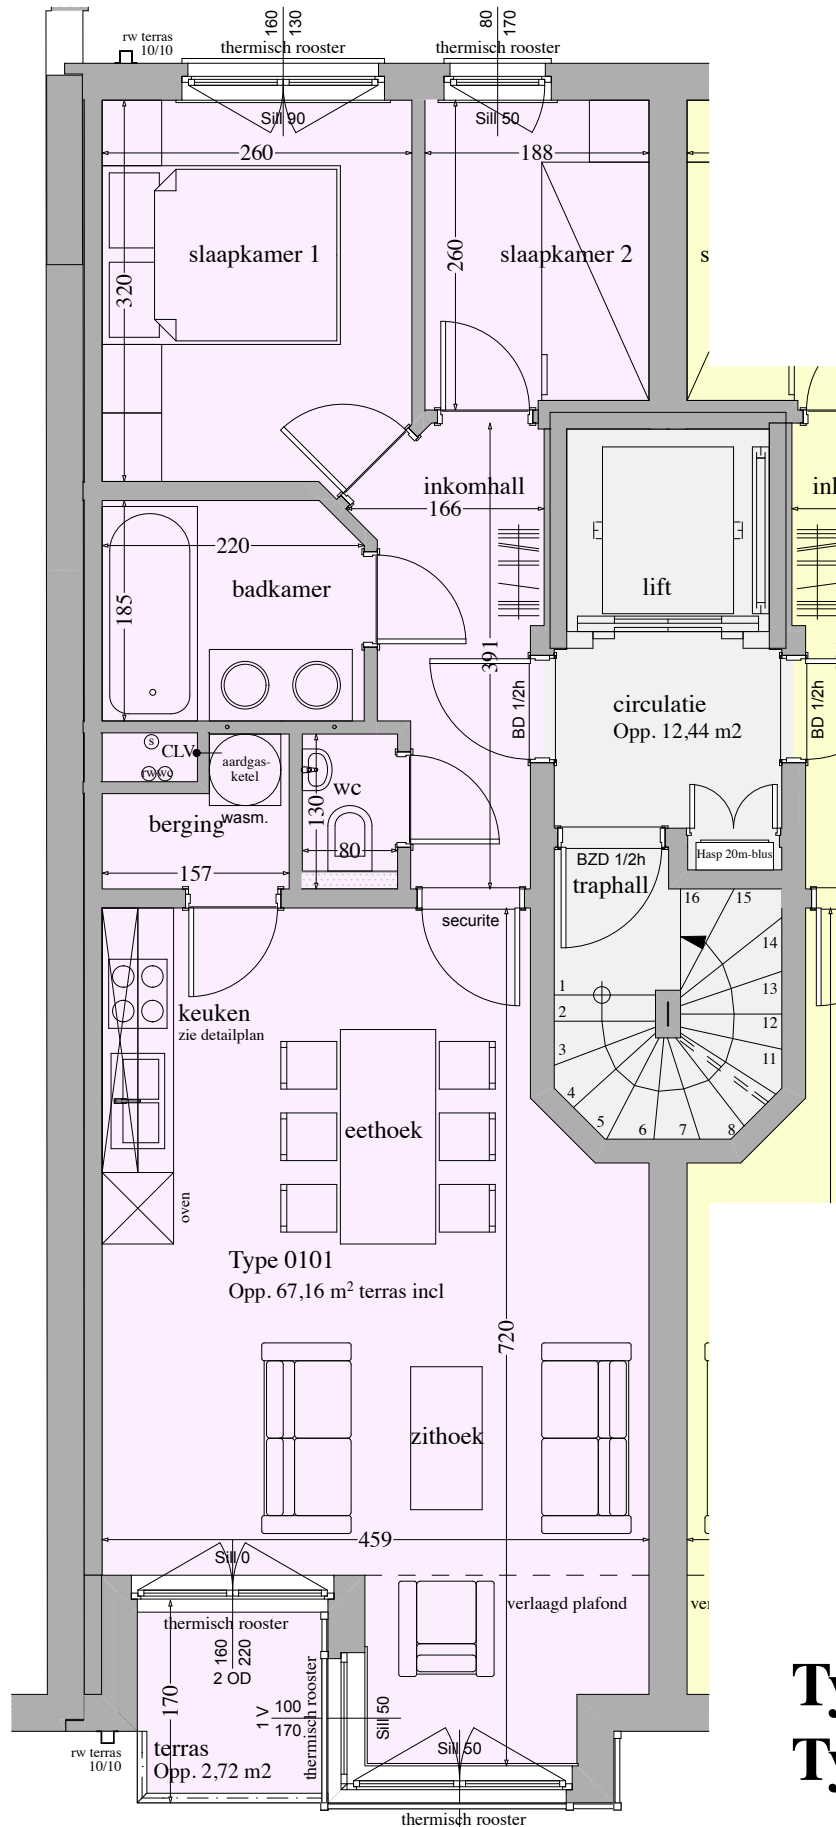

Residentie "Port Marina"

Coppieterstraat 24/28
DE HAAN - WENDUINE

Type 0101
Type 0301

Nivo 1